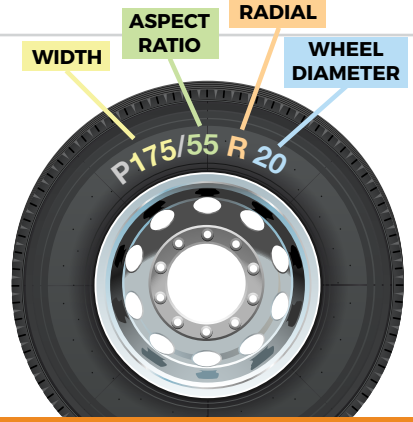

SIZE 96	16"	17"	18"	19"	19,5"	20"	22,5"	24"	24,5"
			365/70R18		425/55R19,5	255/90R20 320/70R20	265/90R22,5 275/70R22,5 265/75R22,5 10R22,5 285/70R22,5		

SIZE 98	16"	17"	18"	19"	19,5"	20"	22,5"	24"	24,5"
			335/80R18			9R20 9,5R20	255/80R22,5 285/75R22,5 295/70R22,5 305/70R22,5 385/55R22,5 455/45R22,5		

SIZE 100	16"	17"	18"	19"	19,5"	20"	22,5"	24"	24,5"
							275/80R22,5 295/75R22,5 315/70R22,5 445/50R22,5 495/45R22,5		

SIZE 102	16"	17"	18"	19"	19,5"	20"	22,5"	24"	24,5"
						335/80R20 10.00-20	285/80R22,5 295/80R22,5 315/75R22,5 11-22,5	300/70R24	

SIZE 104	16"	17"	18"	19"	19,5"	20"	22,5"	24"	24,5"
								320/70R24	275/80R24,5 285/75R24,5 11-24,5

SIZE 106	16"	17"	18"	19"	19,5"	20"	22,5"	24"	24,5"
						375/75R20 12R20	315/80R22,5 385/65R22,5 425/65R22,5 12-22,5		305/75R24,5

SIZE 108	16"	17"	18"	19"	19,5"	20"	22,5"	24"	24,5"
						365/80R20	335/80R22,5 360/80R22,5 365/80R22,5 445/65R22,5		315/75R24,5

1 FIND YOUR TIRE SIZE

2 LOCATE THE TIRE SIZE ON THIS CHART