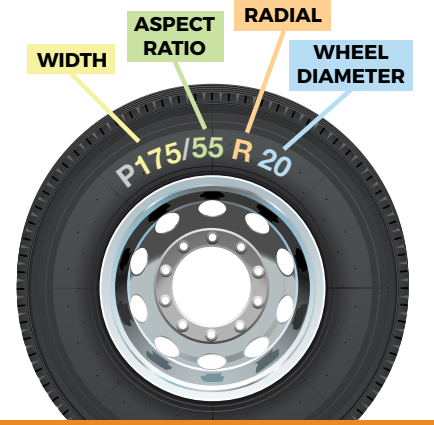

# ISSE SNOW SOCKS - Tire Sizing Chart

## 1 FIND YOUR TIRE SIZE

SIZE 74	15"	16"	17"	18"	19"	20"	21"/22"
215/80R15	225/70R16	195/75R17	225/60R18	275/55R19	275/50R20	245/40R21	
245/70R15	235/85R16	225/65R17	275/60R18		285/50R20	255/50R21	
	255/75R16	225/75R17.5	285/60R18			275/45R21	
	265/60R16	235/75R17.5					
	265/75R16	245/70R17.5					
	275/70R16	245/75R17.5					
	285/75R16	265/70R17					
		265/70R17.5					
		265/70R17					
		275/65R17					

SIZE 78	15"	16"	17"	18"	19"	20"	21"/22"
		245/75R17	255/70R18			285/55R20	275/55R21
		255/75R17	265/65R18				305/45R22
		265/70R17	275/65R18				
			285/60R18				

SIZE 80	15"	16"	17"	18"	19"	20"	21"/22"
				275/70R18		275/60R18	275/55R22
						275/65R20	285/50R22